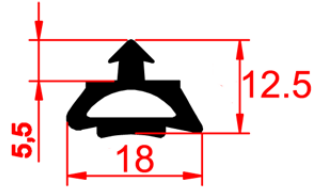

G01

LMZ & Clamping Portholes gaskets
EPDM - 20 JIS

G02

Classic & Slim Hatch gaskets
EPDM - 50&30 JIS

G03

Flush Hatch gaskets
EPDM - 20 JIS

G04

Light Weight Flush Hatch gaskets
EPDM - 50&30 JIS