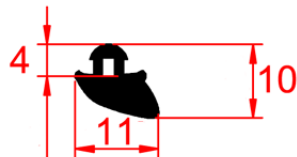

G01

LMZ & Clamping Portholes gaskets
EPDM - 20 JIS

G02

Classic & Slim Hatch gaskets
EPDM - 50&30 JIS

G03

Flush Hatch gaskets
EPDM - 20 JIS

G04

Light Weight Flush Hatch gaskets
EPDM - 50&30 JIS