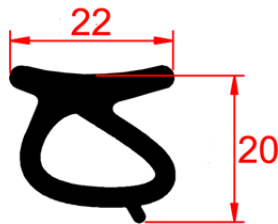

G01

LMZ & Clamping Portholes gaskets
EPDM - 20 JIS

G02

Classic & Slim Hatch gaskets
EPDM - 50&30 JIS

G03

Flush Hatch gaskets
EPDM - 20 JIS

G04

Light Weight Flush Hatch gaskets
EPDM - 50&30 JIS

G05

DR00, DR01 series gaskets
EPDM - 40 JIS

G06

Watertight Door series gaskets
EPDM - 30 JIS

G07

Steel Hatch - Door gaskets
EPDM - 25 JIS

G08

Cast Hatch gaskets
EPDM - 35 JIS