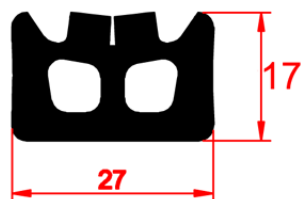

G05

DR00, DR01 series gaskets
EPDM - 40 JIS

G06

Watertight Door series gaskets
EPDM - 30 JIS

G07

Steel Hatch - Door gaskets
EPDM - 25 JIS

G08

Cast Hatch gaskets
EPDM - 35 JIS