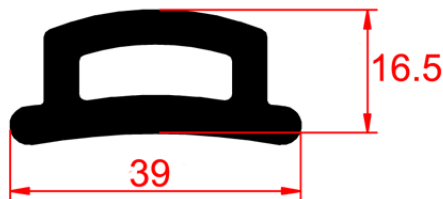

Watertight Door series gaskets
EPDM - 30 JIS

G07