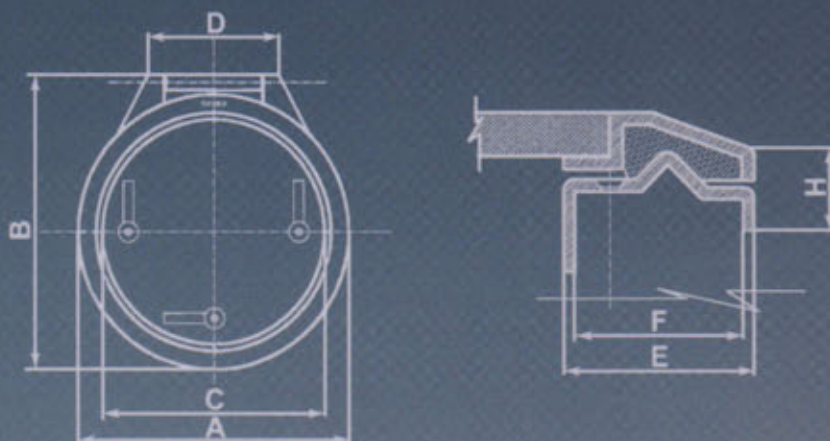

Sono i particolari che fanno la differenza

CODICE OSTERIGGIO	RAGGIO ANGOLO	MISURE FUORI TUTTO
HATCH CODE	CORNER RADIUS	OVERALL DIM.
	R1	P
218 305	32,5	453
218 310	32,5	503
218 315	32,5	633
218 320	32,5	753

Osteriggi Rettangolari e Quadrati
Rectangular and Squared Hatches

CODICE OSTERIGGIO	DIMENSIONE ESTERNA			DIMENSIONE FORO BARCA		DIMENSIONE LUCE INTERNA		SPESSORE DALLA COPERTA	LARGHEZZA CERNIERA	COLORE PLEXIGLAS	DIMENSIONE	CODICE ZANZARIERA	CODICE OSCURANTE	CODICE VERSIONE CON ALLARME OTTICO	CODICE CORNICE DI FINITURA	
	HATCH CODE	OUTSIDE DIM.			CUT OUT SIZE		INSIDE DIM.									DECK THICKNESS
	N	M	R	V	U	K	G				T-S					
218 305	541	411	78	450	320	445	315	19	365	Grigio fumè Smoke gray	48 - 42	601 210	602 210	218 305/O	600 210	
218 310	591	461	78	500	370	495	365	19	365	Grigio fumè Smoke gray	48 - 42	601 220	602 220	218 310/O	600 220	
218 315	591	591	78	500	500	495	495	19	365	Grigio fumè Smoke gray	48 - 42	601 230	602 230	218 315/O	600 230	
218 320	711	711	78	620	620	615	615	19	365	Grigio fumè Smoke gray	48 - 42	601 240	602 240	218 320/O	600 240	