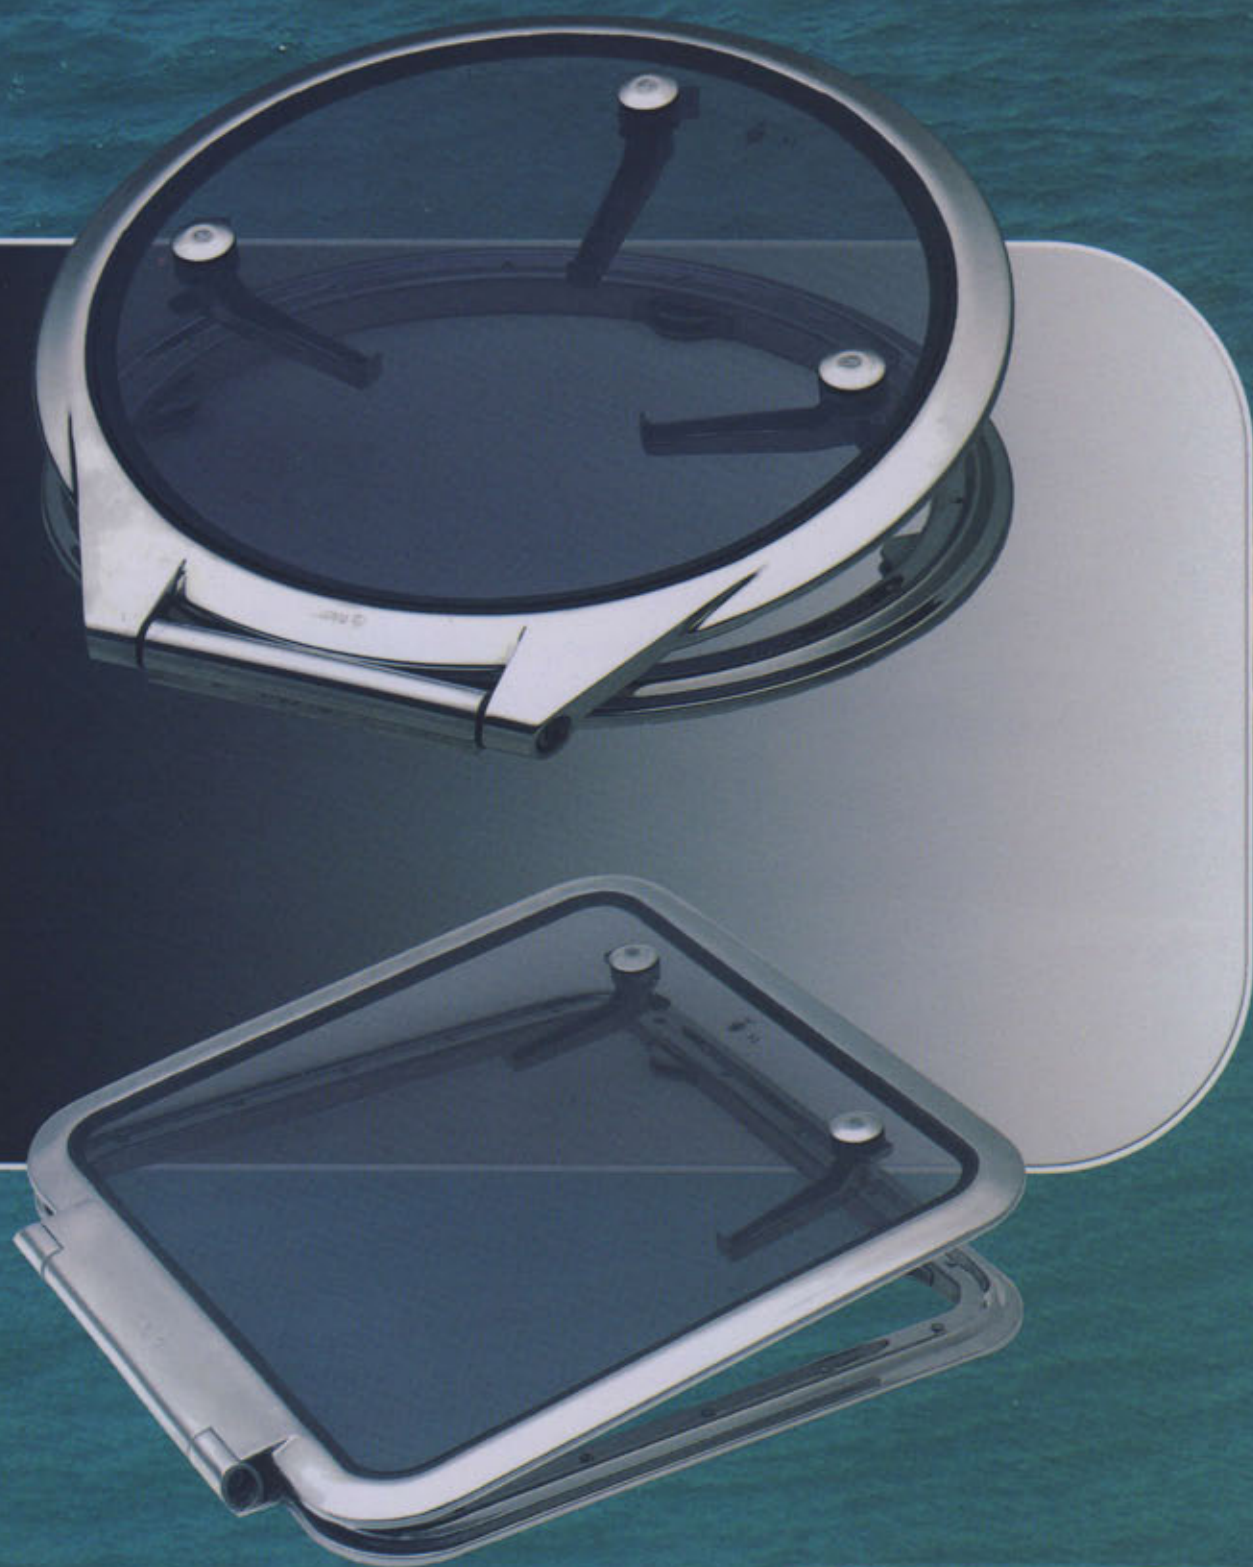

Osteriggi
Hatches

inox
by nemo 
LINE

 **nemo**
MARINE HARDWARE

Osteriggi Hatches

inox Line

by nemo

Tenuta, Resistenza, Funzionalità
Stile, Eleganza, Classe

I nostri osteriggi vengono prodotti in acciaio inox 316 L, completamente stampati per la precisione delle figure e smerigliati con robot per mantenere inalterata la struttura cristallina. Inoltre, vengono saldati con sistema a TIG computerizzato, sgrassati, decapati e passivati, per la pulizia e la protezione del metallo nel tempo. Guarnizione in materiale termoplastico a cellule chiuse per la garanzia delle tenute e la durata nel tempo.

Sono i particolari che fanno la differenza

*Excellent watertightness and seawater resistance
Elegantly styled with a functional design*

Our hatches are made of 316 L stainless steel; die formed to have precise shapes and then precision finished by robot polishing to obtain top quality surfaces. Furthermore, their manufacturing process also includes computerised TIG welding, degreasing, pickling and passivation for cleaning and protecting the metal in the coming years. Seals are made of closed cell thermoplastic material for top water tightness and time endurance.