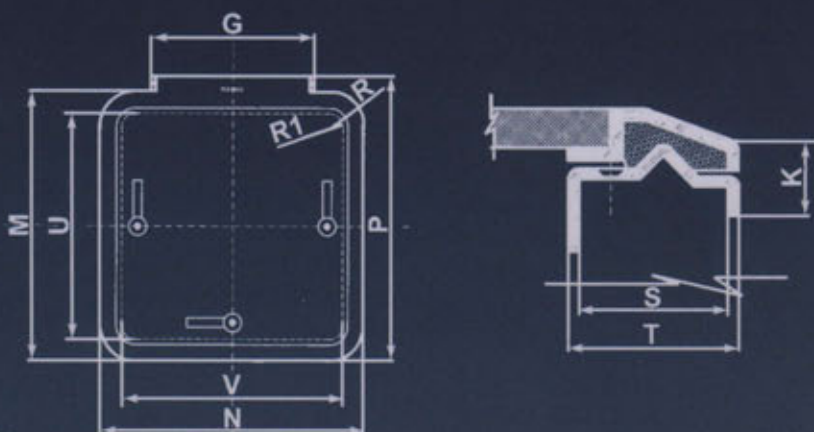

Sono i particolari che fanno la differenza

CODICE OSTERIGGIO	RAGGIO ANGOLO	MISURE FUORI TUTTO
HATCH CODE	CORNER RADIUS	OVERALL DIM.
	R1	P
218 305	32,5	453
218 310	32,5	503
218 315	32,5	633
218 320	32,5	753

Osteriggi Rettangolari e Quadrati
Rectangular and Squared Hatches

CODICE OSTERIGGIO	DIMENSIONE ESTERNA			DIMENSIONE FORO BARCA		DIMENSIONE LUCE INTERNA		SPESSORE DALLA COPERTA	LARGHEZZA CERNIERA	COLORE PLEXIGLAS	DIMENSIONE	CODICE ZANZARIERA	CODICE OSCURANTE	CODICE VERSIONE CON ALLARME OTTICO	CODICE CORNICE DI FINITURA	
	HATCH CODE	OUTSIDE DIM.			CUT OUT SIZE		INSIDE DIM.									DECK THICKNESS
	N	M	R	V	U	K	G				T-S					
218 305	541	411	78	450	320	445	315	19	365	Grigio fumè Smoke gray	48 - 42	601 210	602 210	218 305/O	600 210	
218 310	591	461	78	500	370	495	365	19	365	Grigio fumè Smoke gray	48 - 42	601 220	602 220	218 310/O	600 220	
218 315	591	591	78	500	500	495	495	19	365	Grigio fumè Smoke gray	48 - 42	601 230	602 230	218 315/O	600 230	
218 320	711	711	78	620	620	615	615	19	365	Grigio fumè Smoke gray	48 - 42	601 240	602 240	218 320/O	600 240	